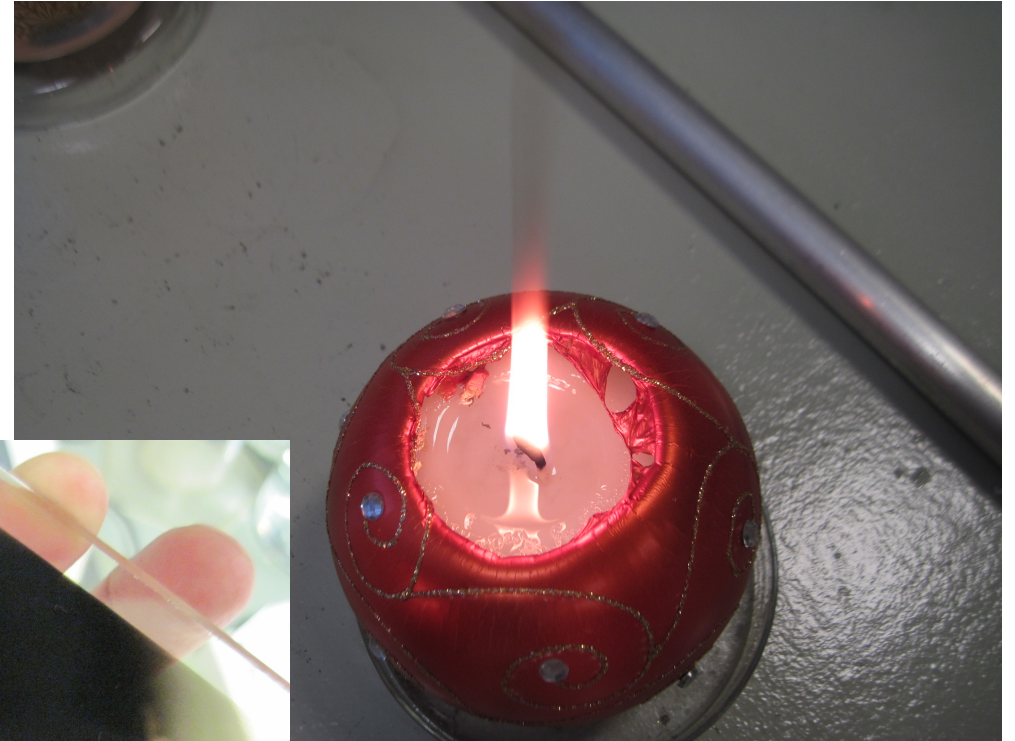

Erfahrungen aus dem Prüfungs-Alltag