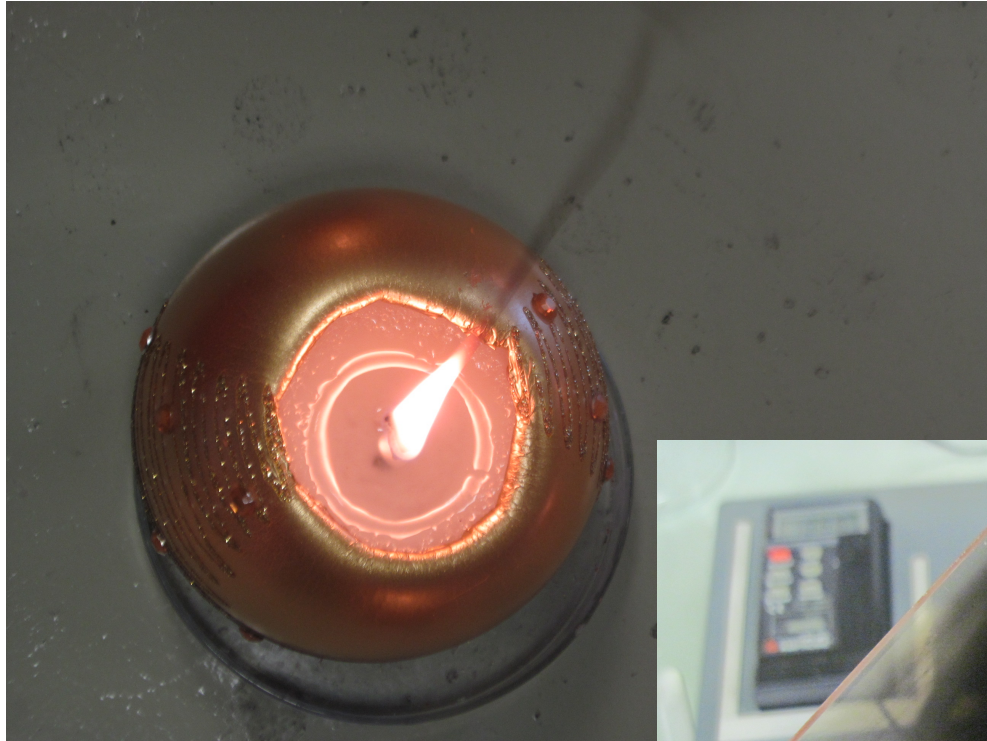

Erfahrungen aus dem Prüfungs-Alltag